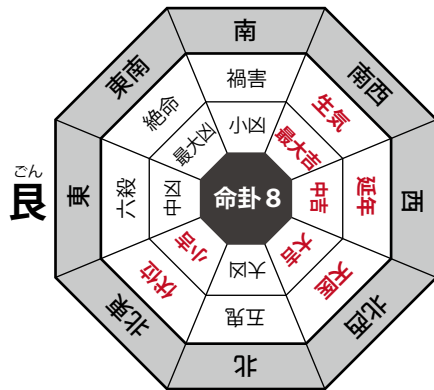

命卦って何？

# 命卦別・八宅盤一覧表

東側に吉方位がある東側のグループ【東四命】

西側に吉方位がある西側のグループ【西四命】

風水レイアウト研究

<http://fengshui-layoutlab.com/>