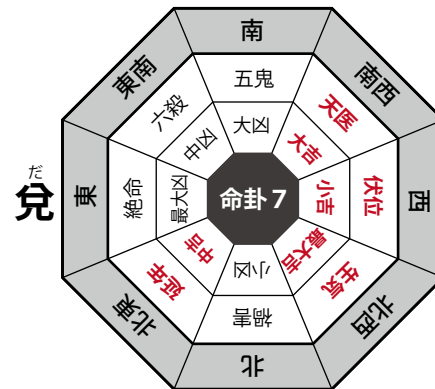

命卦って何？

# 命卦別・八宅盤一覧表

東側に吉方位がある東側のグループ【東四命】

西側に吉方位がある西側のグループ【西四命】

風水レイアウト研究

<http://fengshui-layoutlab.com/>