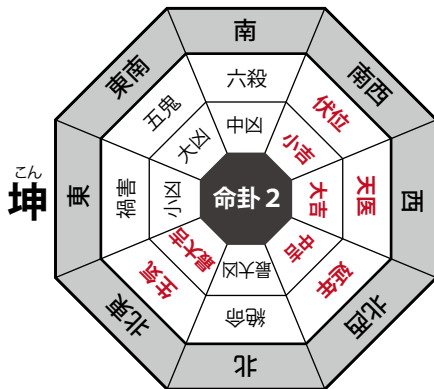

命卦って何？

# 命卦別・八宅盤一覧表

東側に吉方位がある東側のグループ【東四命】

西側に吉方位がある西側のグループ【西四命】

風水レイアウト研究

<http://fengshui-layoutlab.com/>