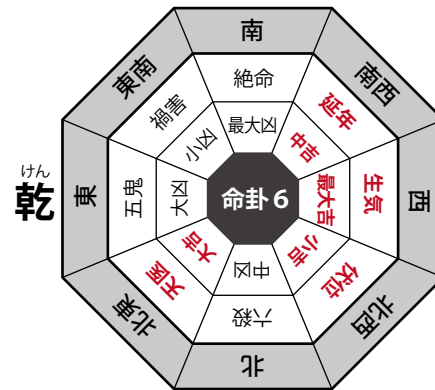

命卦って何？

# 命卦別・八宅盤一覧表

東側に吉方位がある東側のグループ【東四命】

西側に吉方位がある西側のグループ【西四命】

風水レイアウト研究

<http://fengshui-layoutlab.com/>