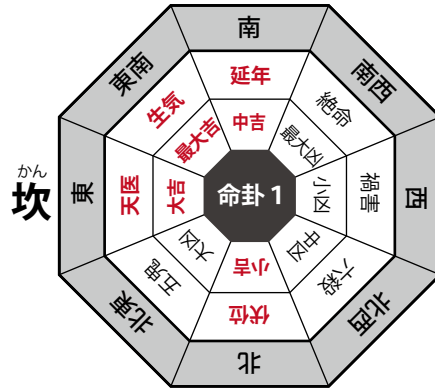

命卦って何？

# 命卦別・八宅盤一覧表

東側に吉方位がある東側のグループ【東四命】

西側に吉方位がある西側のグループ【西四命】

風水レイアウト研究

<http://fengshui-layoutlab.com/>