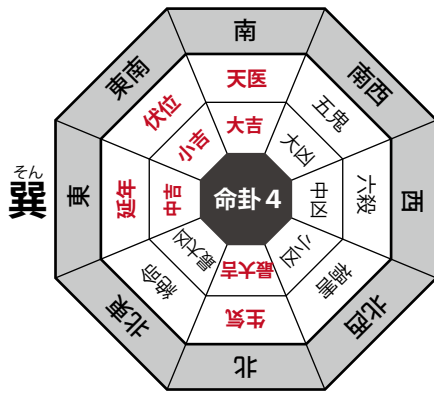

命卦って何？

# 命卦別・八宅盤一覧表

東側に吉方位がある東側のグループ【東四命】

西側に吉方位がある西側のグループ【西四命】

風水レイアウト研究

<http://fengshui-layoutlab.com/>