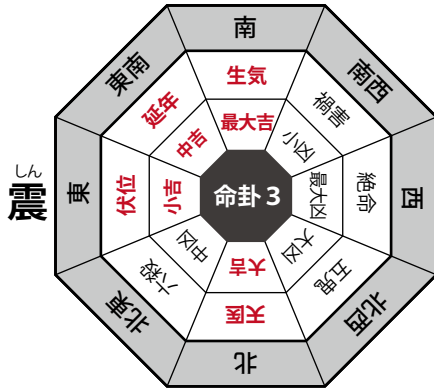

命卦って何？

# 命卦別・八宅盤一覧表

東側に吉方位がある東側のグループ【東四命】

西側に吉方位がある西側のグループ【西四命】

風水レイアウト研究

<http://fengshui-layoutlab.com/>