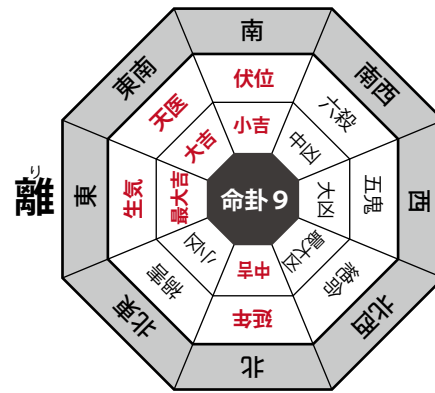

命卦って何？

# 命卦別・八宅盤一覧表

東側に吉方位がある東側のグループ【東四命】

西側に吉方位がある西側のグループ【西四命】

風水レイアウト研究

<http://fengshui-layoutlab.com/>